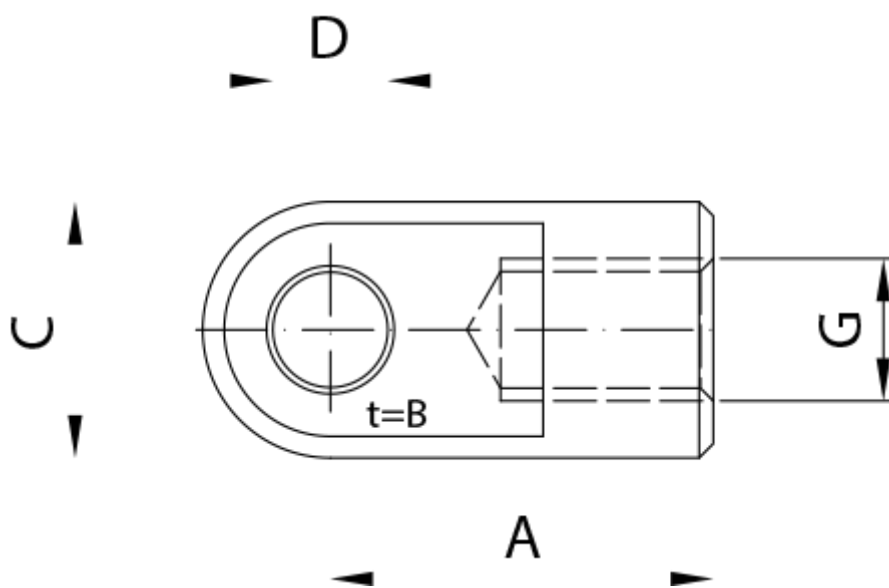

Varenummer: 04HAR16M8
Beskrivelse: Stabilus Industry Line Øje Stål
Type AR16 M8, Ø 8,1mm, B=10 mm

Mål

A = 16
B = 10
C = 15
D = 8.1
G = M8